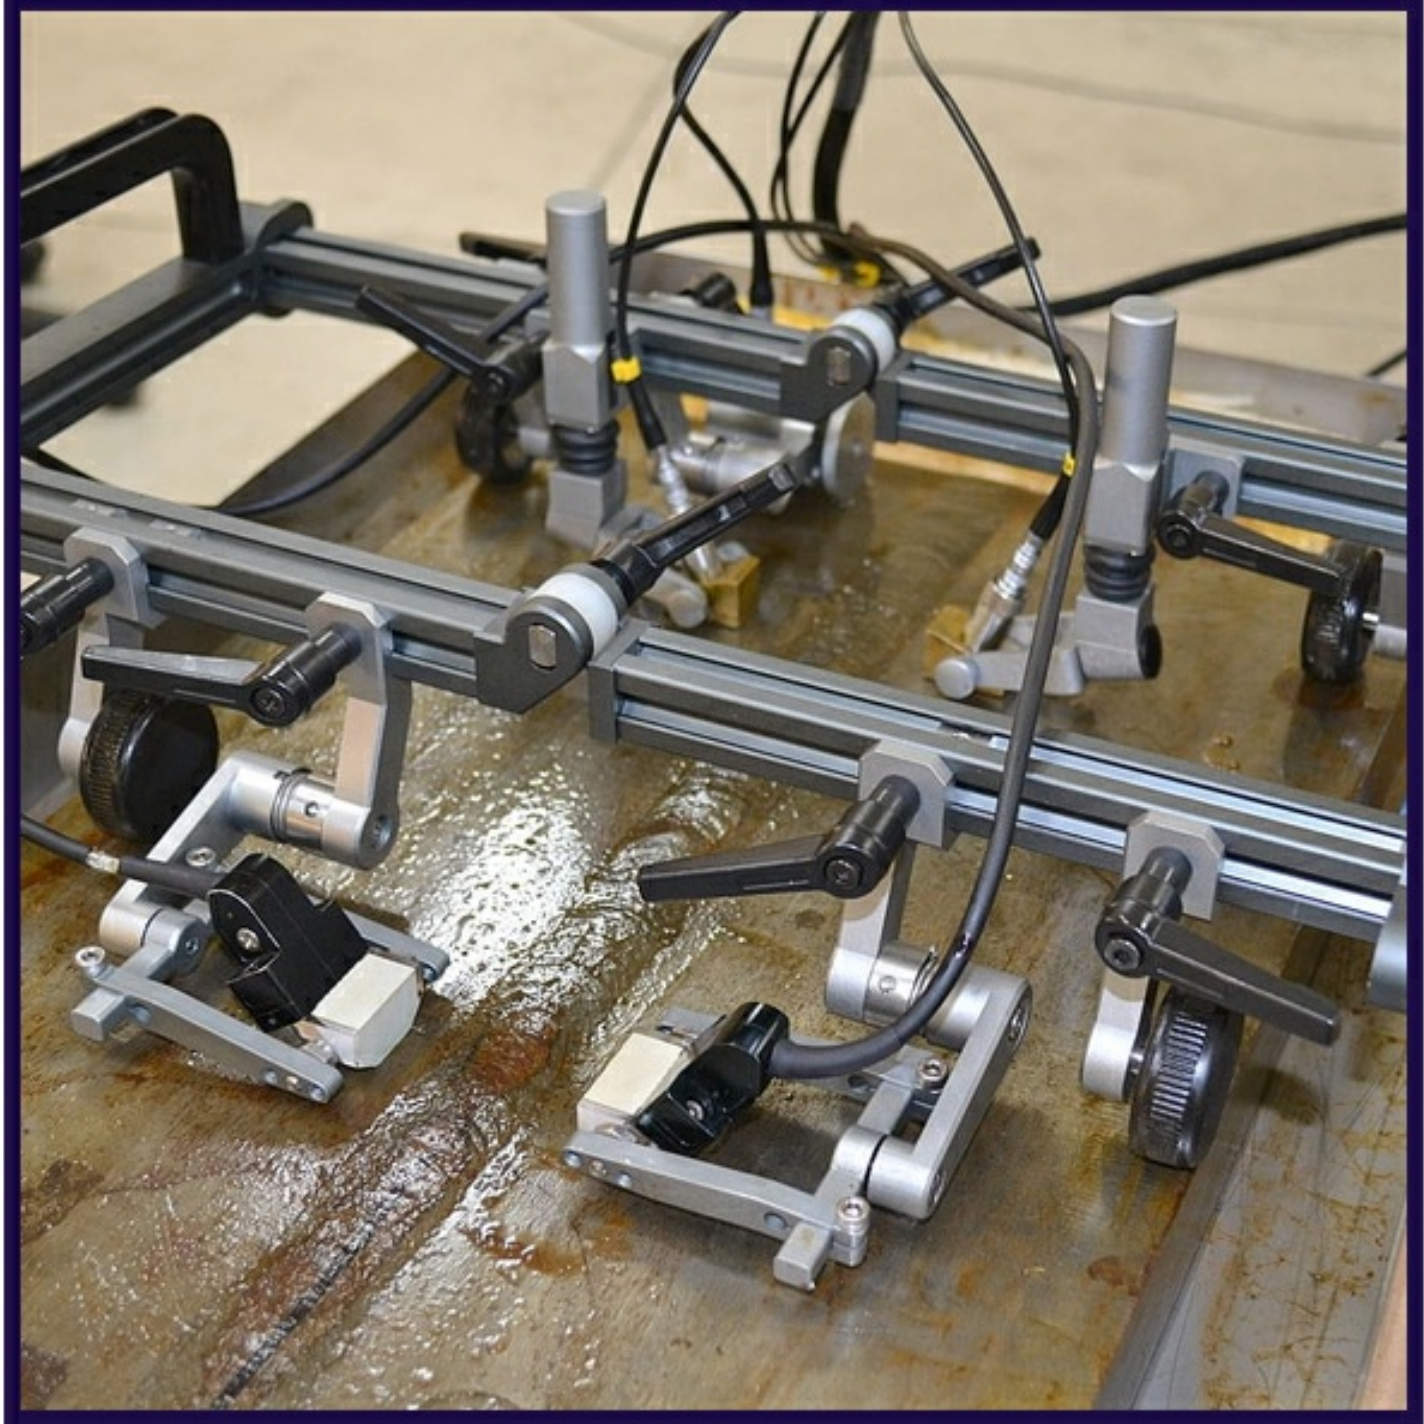

## SCANNERS UTPA / TOFD

Notre partenaire SIUI offre une gamme complète de crawlers et scanners UTPA / ToFD, qui une fois assemblés aux porteurs et logiciels d'analyse, forment des solutions simples à mettre en place, spécifiques aux diverses applications et vous garantissent un retour sur investissement rapide.