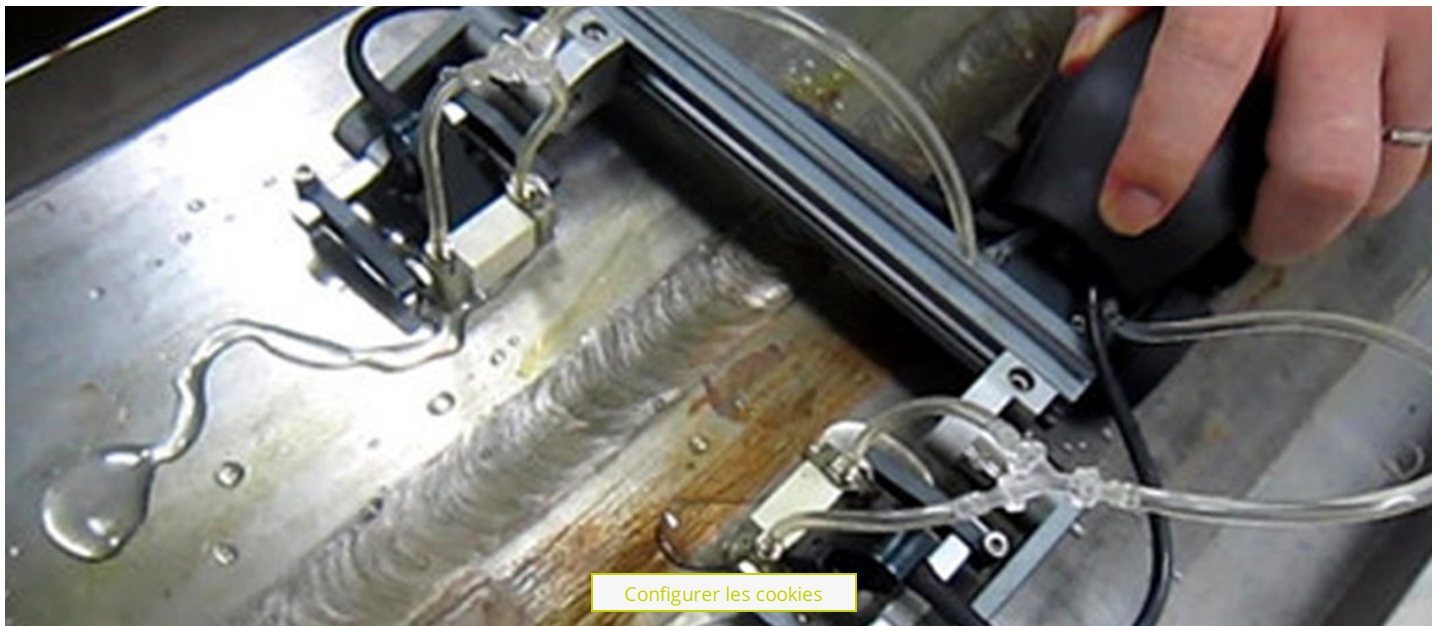

CRAWLER COMPACT PTS-P05

Le crawler compact PTS-P05 Phased Array et TOFD est compatible avec un détecteur de défauts ultrasons TOFD ou PA. Il convient aux contrôles TOFD et Phased Array sur plaques et pipes.

Caractéristiques

- ✓ Roues magnétiques pour assurer un bon placage sur la pièce à contrôler
- ✓ Design adapté pour une bonne prise en main par l'opérateur
- ✓ Bras de montage sondes avec articulations à ressort permettant un bon maintien et couplage avec la pièce à contrôler
- ✓ Espacement des sondes réglable et précis
- ✓ Montage de sondes PA et ToFD