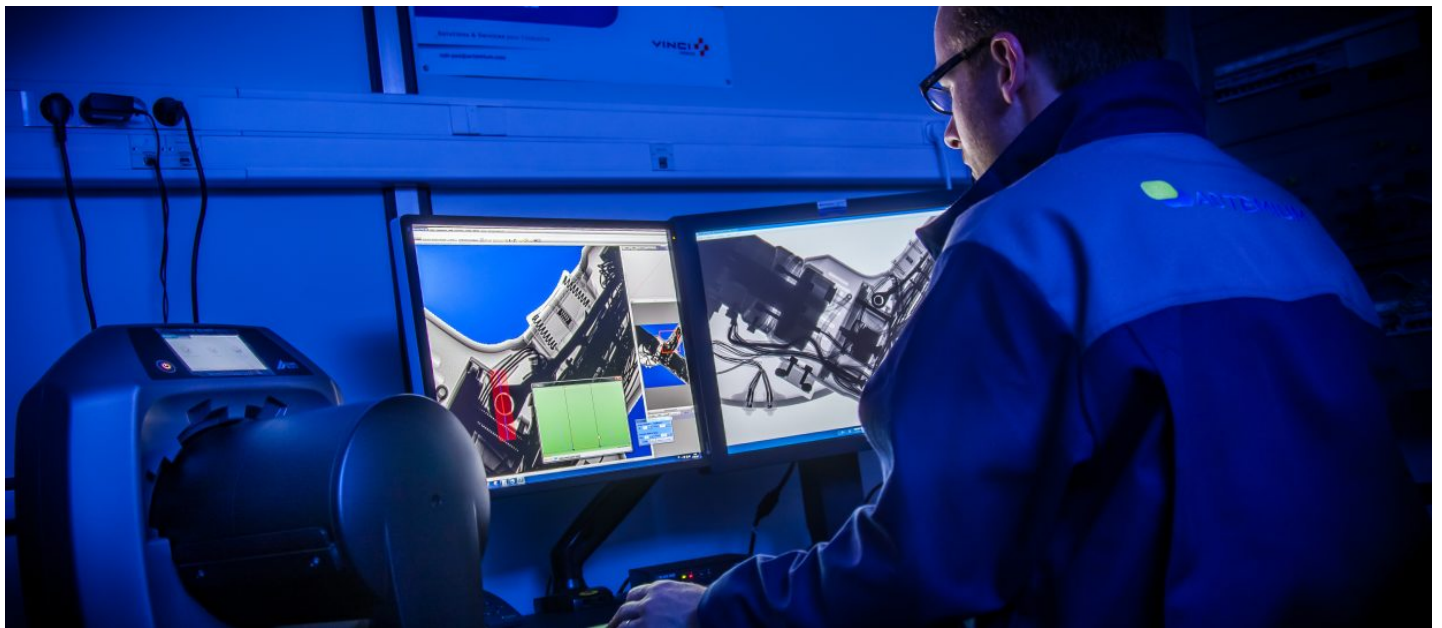

QUI SOMMES-NOUS ?

Depuis plus de 50 ans, Actemium NDT-P&S propose une offre globale en contrôle non-destructif : rayonnements ionisants, ultrasons, courants de Foucault, spectrométrie, magnétoscopie, ressuage...

Une offre globale en équipements CND

Les équipes d'Actemium NDT-P&S vous conseillent sur la technique et l'appareil le plus appropriés pour répondre à vos besoins d'inspection. Elles vous accompagnent lors de la conception et la réalisation de projets spécifiques et assurent également la maintenance des appareils de contrôle.

Des partenaires de qualité

L'entreprise a noué des partenariats solides et pérennes de façon à vous proposer des appareils de qualité dont les gammes sont celles des leaders du marché de l'inspection et du contrôle.

Des installations pour répondre à vos besoins en CND

Compétent en radioprotection, Actemium NDT-P&S accueille sur son site du Plessis-Pâté une cellule de télémanipulation des sources radioactives, plusieurs laboratoires d'essais et de faisabilité ainsi qu'un atelier de maintenance pour l'ensemble des matériels de contrôle non-destructif et les sources radioactives.